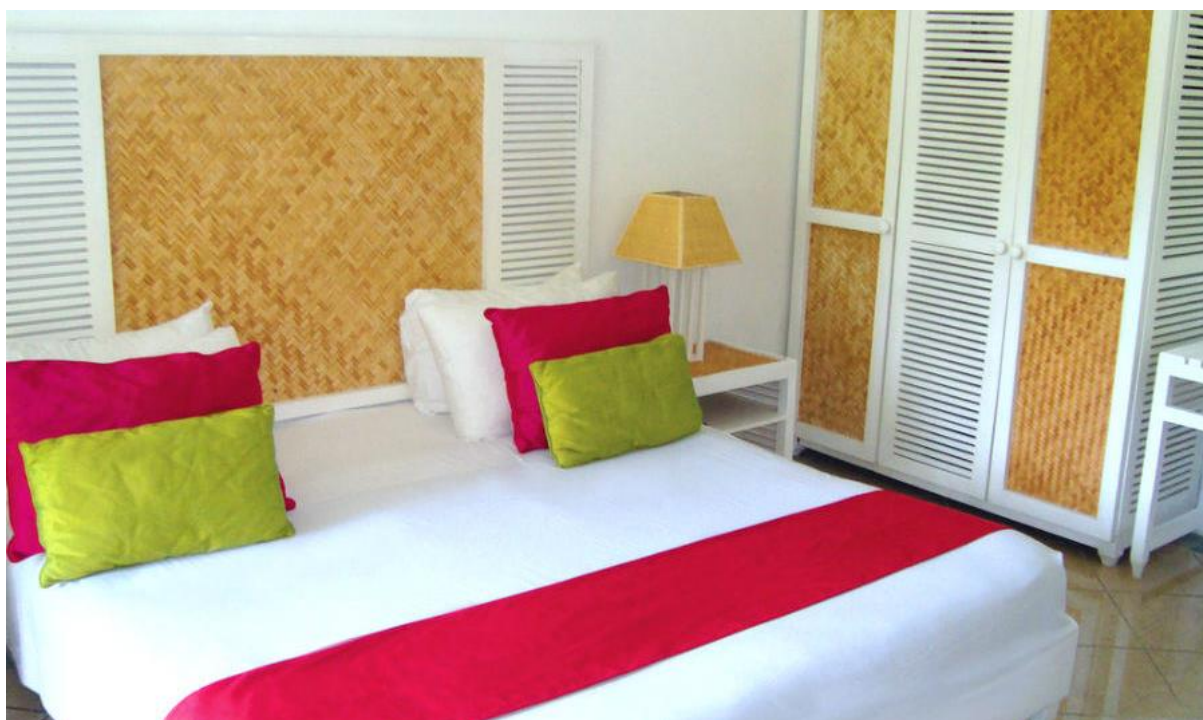

L'Hotel RIU Créole (All Inclusive 24h) fait partie avec l'Hotel RIU Le Morne, du premier complexe RIU à l'île Maurice, qui a ouvert ses portes suite aux travaux de rénovation effectués pendant fin 2014. Il est situé sur le front de mer de la plage du Morne, au sud-ouest de l'île, au pied du mont Brabant. Son offre gastronomique, les bars du hall, le salon et la plage complètent l'offre du fameux service Tout compris ainsi que son programme complet d'activités, font de cet hôtel un hébergement idéal.

Chambres de l'hôtel / tarifs

Chambres Double avec vue latérale mer

Equipées de tout le nécessaire pour profiter de vos vacances à Maurice. Ces chambres de 35 m² disposent de 2 lits de 90 x 200 cm ou d'un lit de 180 x 200 cm, de la télévision satellite, de la climatisation, d'un minibar, d'une bouilloire et d'un balcon ou d'une terrasse.

Tarif Chambre Double (2 adultes) avec vue latérale mer (occupation maximale 2 adultes et un enfant) **EUR98** par nuit par adulte en formule tout inclus (All Inclusive)

Un enfant partageant la chambre des parents :

Chambres Familiale

Ces chambres de 47 m² sont idéales pour profiter de votre séjour en famille. Elles sont équipées de deux chambres, l'une avec un lit de 150 x 200 cm ou 2 lits de 90 x 200 cm, et l'autre avec un lit de 200 x 200 cm ou de 180 x 200 cm. De plus, nous mettons à votre disposition des prestations comme la climatisation, un minibar et une bouilloire.