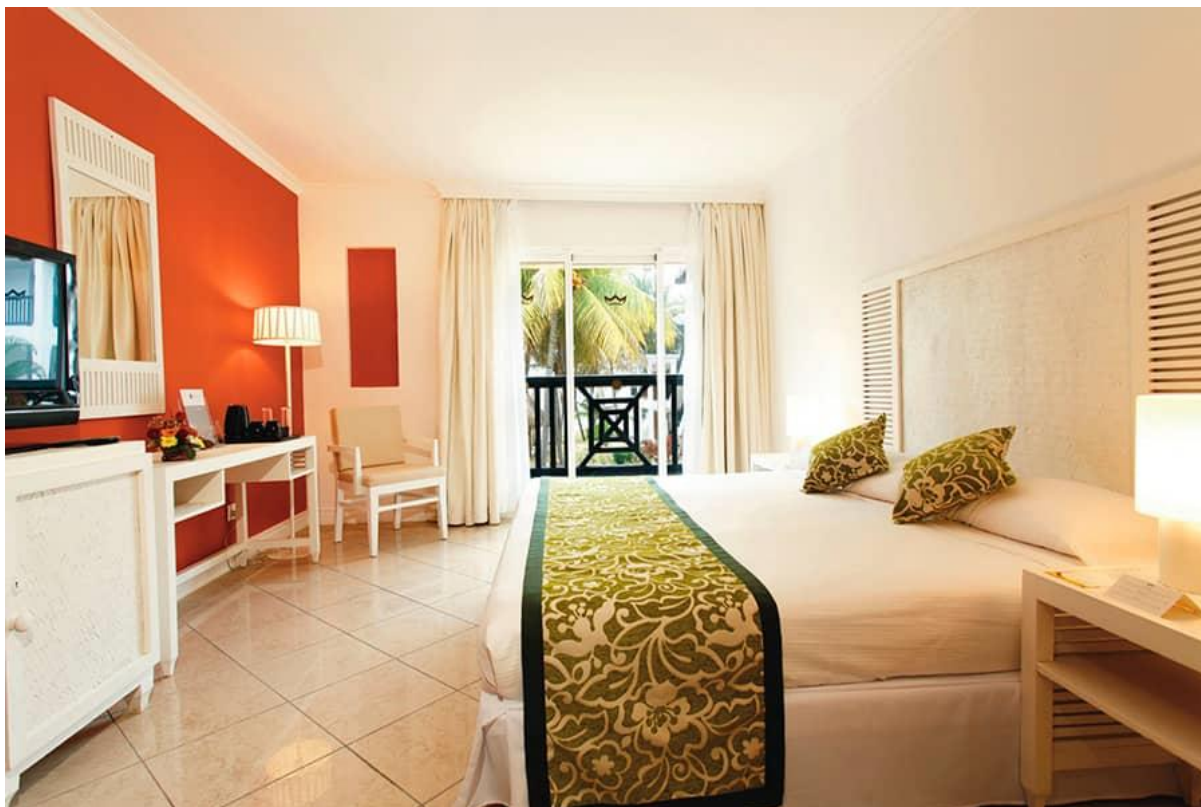

Chambres de l'hôtel / tarifs

Chambres Double avec vue latérale mer

Equipées de tout le nécessaire pour profiter de vos vacances à Maurice. Ces chambres de 35 m² disposent de 2 lits de 90 x 200 cm ou d'un lit de 180 x 200 cm, de la télévision satellite, de la climatisation, d'un minibar, d'une bouilloire et d'un balcon ou d'une terrasse.

Tarif Chambre Double (2 adultes) avec vue latérale mer (occupation maximale 2 adultes et un enfant) **EUR98** par nuit par adulte en formule tout inclus (All Inclusive)

Un enfant partageant la chambre des parents :

Chambres Familiale

Ces chambres de 47 m² sont idéales pour profiter de votre séjour en famille. Elles sont équipées de deux chambres, l'une avec un lit de 150 x 200 cm ou 2 lits de 90 x 200 cm, et l'autre avec un lit de 200 x 200 cm ou de 180 x 200 cm. De plus, nous mettons à votre disposition des prestations comme la climatisation, un minibar et une bouilloire.

Enfants 13-17 ans :

- **EUR73** par enfant par nuit en formule tout inclus (All Inclusive)

Chambre Double Supérieure avec vue mer latérale (photo en page 1)

Les chambres Doubles supérieures sont parfaitement équipées pour vous offrir un maximum de confort. Dans ces chambres de 42 m², vous trouverez un lit de 200 x 200 cm, la télévision satellite, la climatisation, un minibar, une bouilloire, un espace séjour et un balcon ou une terrasse pour admirer la vue sur la mer.