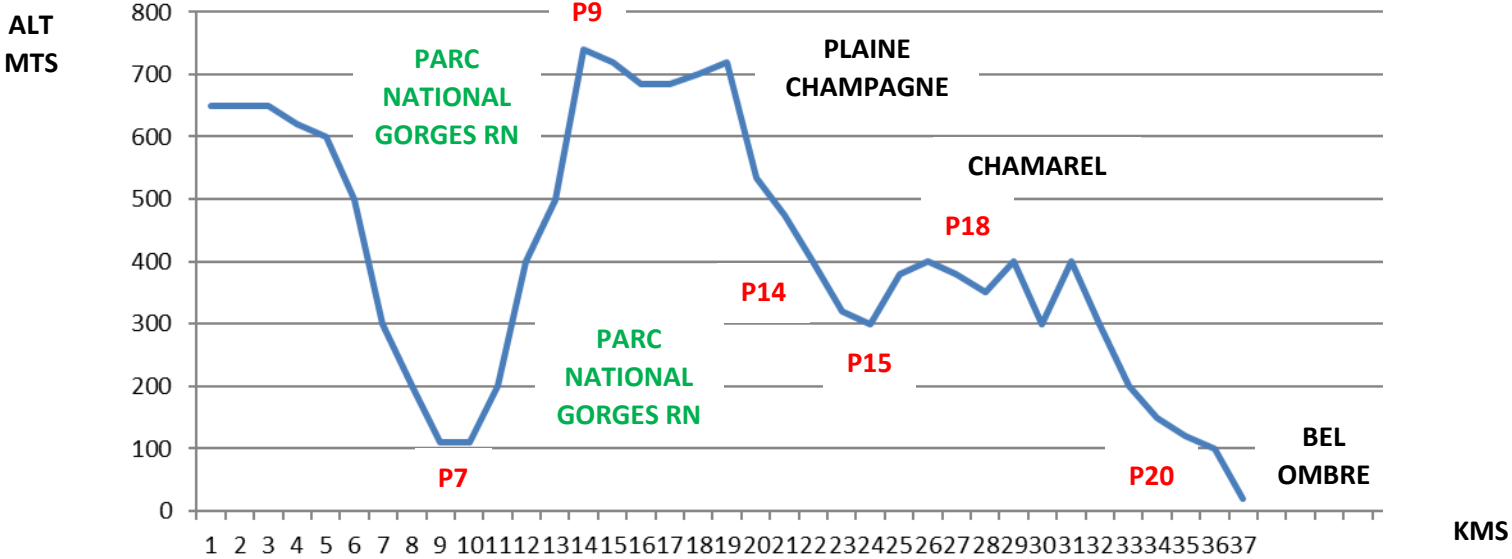

PROFIL SB ROYAL RAID 37KM / App. 1200 M+

DEPART JET RANCH
11.05.19 - 07h00

ARRIVEE PLACE DU MOULIN BEL OMBRE

N.B. : données approximatives pouvant varier sur le terrain