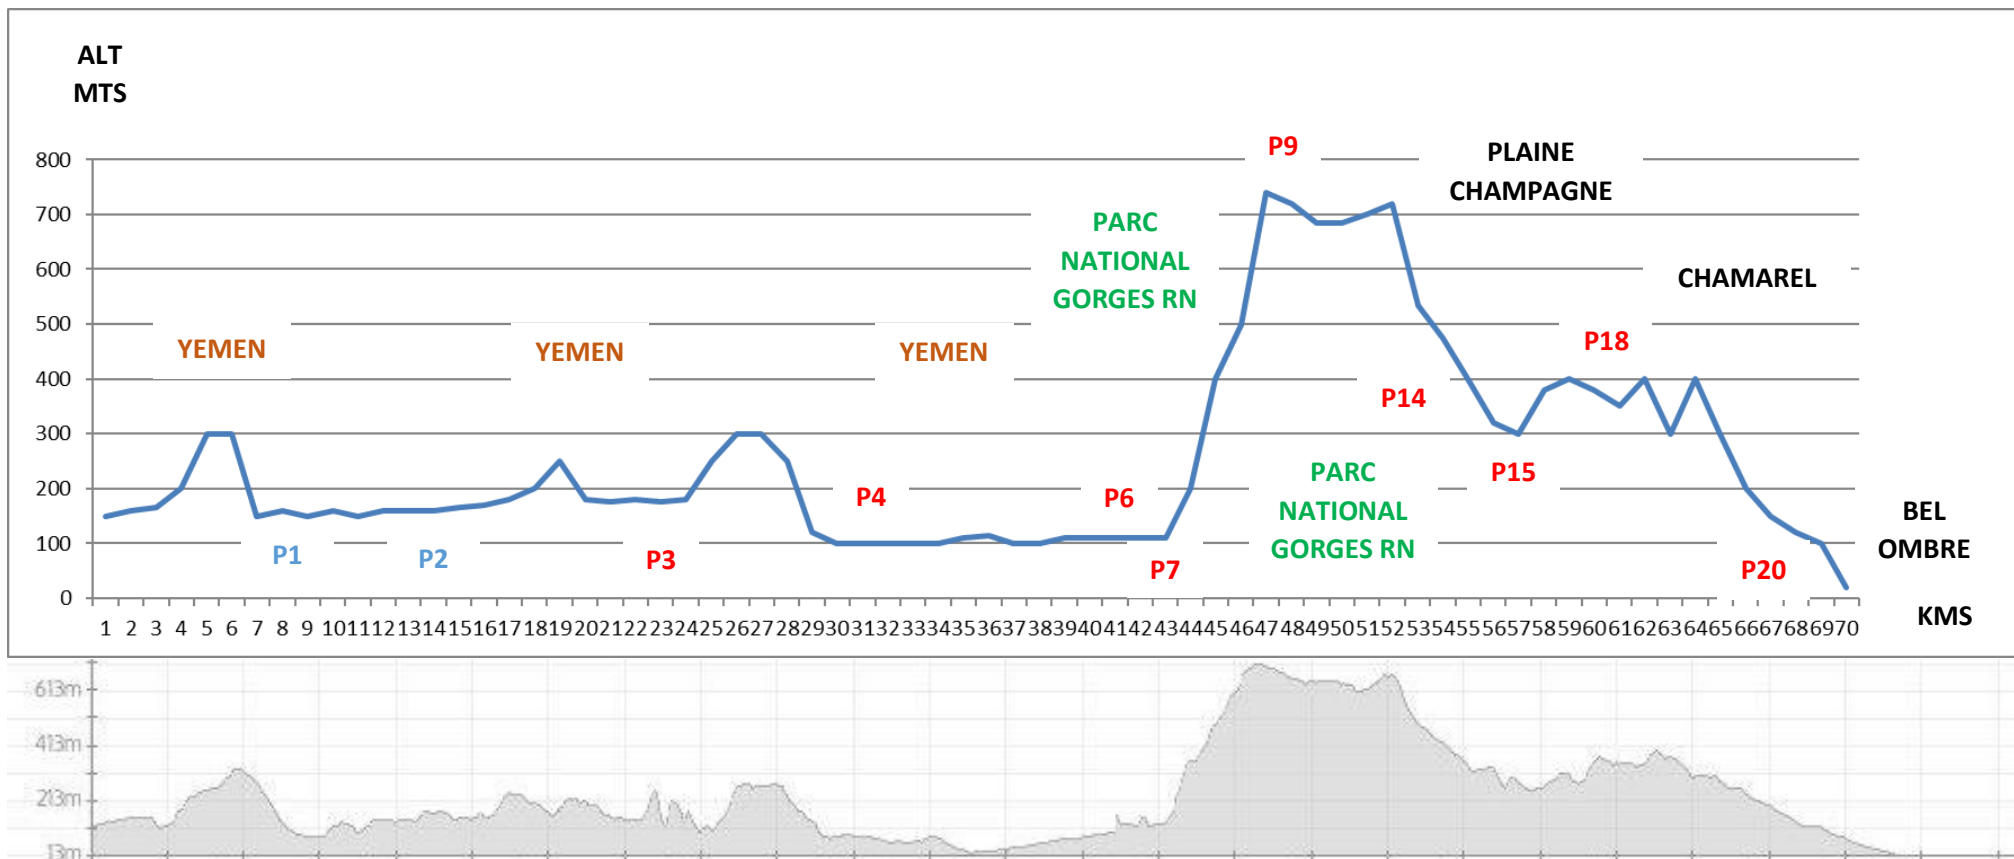

PROFIL SB ROYAL RAID 70KM (71.6KM) / App. 2700 M+

DEPART CASELA
11.05.19 - 05h30

N.B. : données approximatives pouvant varier sur le terrain

ARRIVEE PLACE DU MOULIN BEL OMBRE