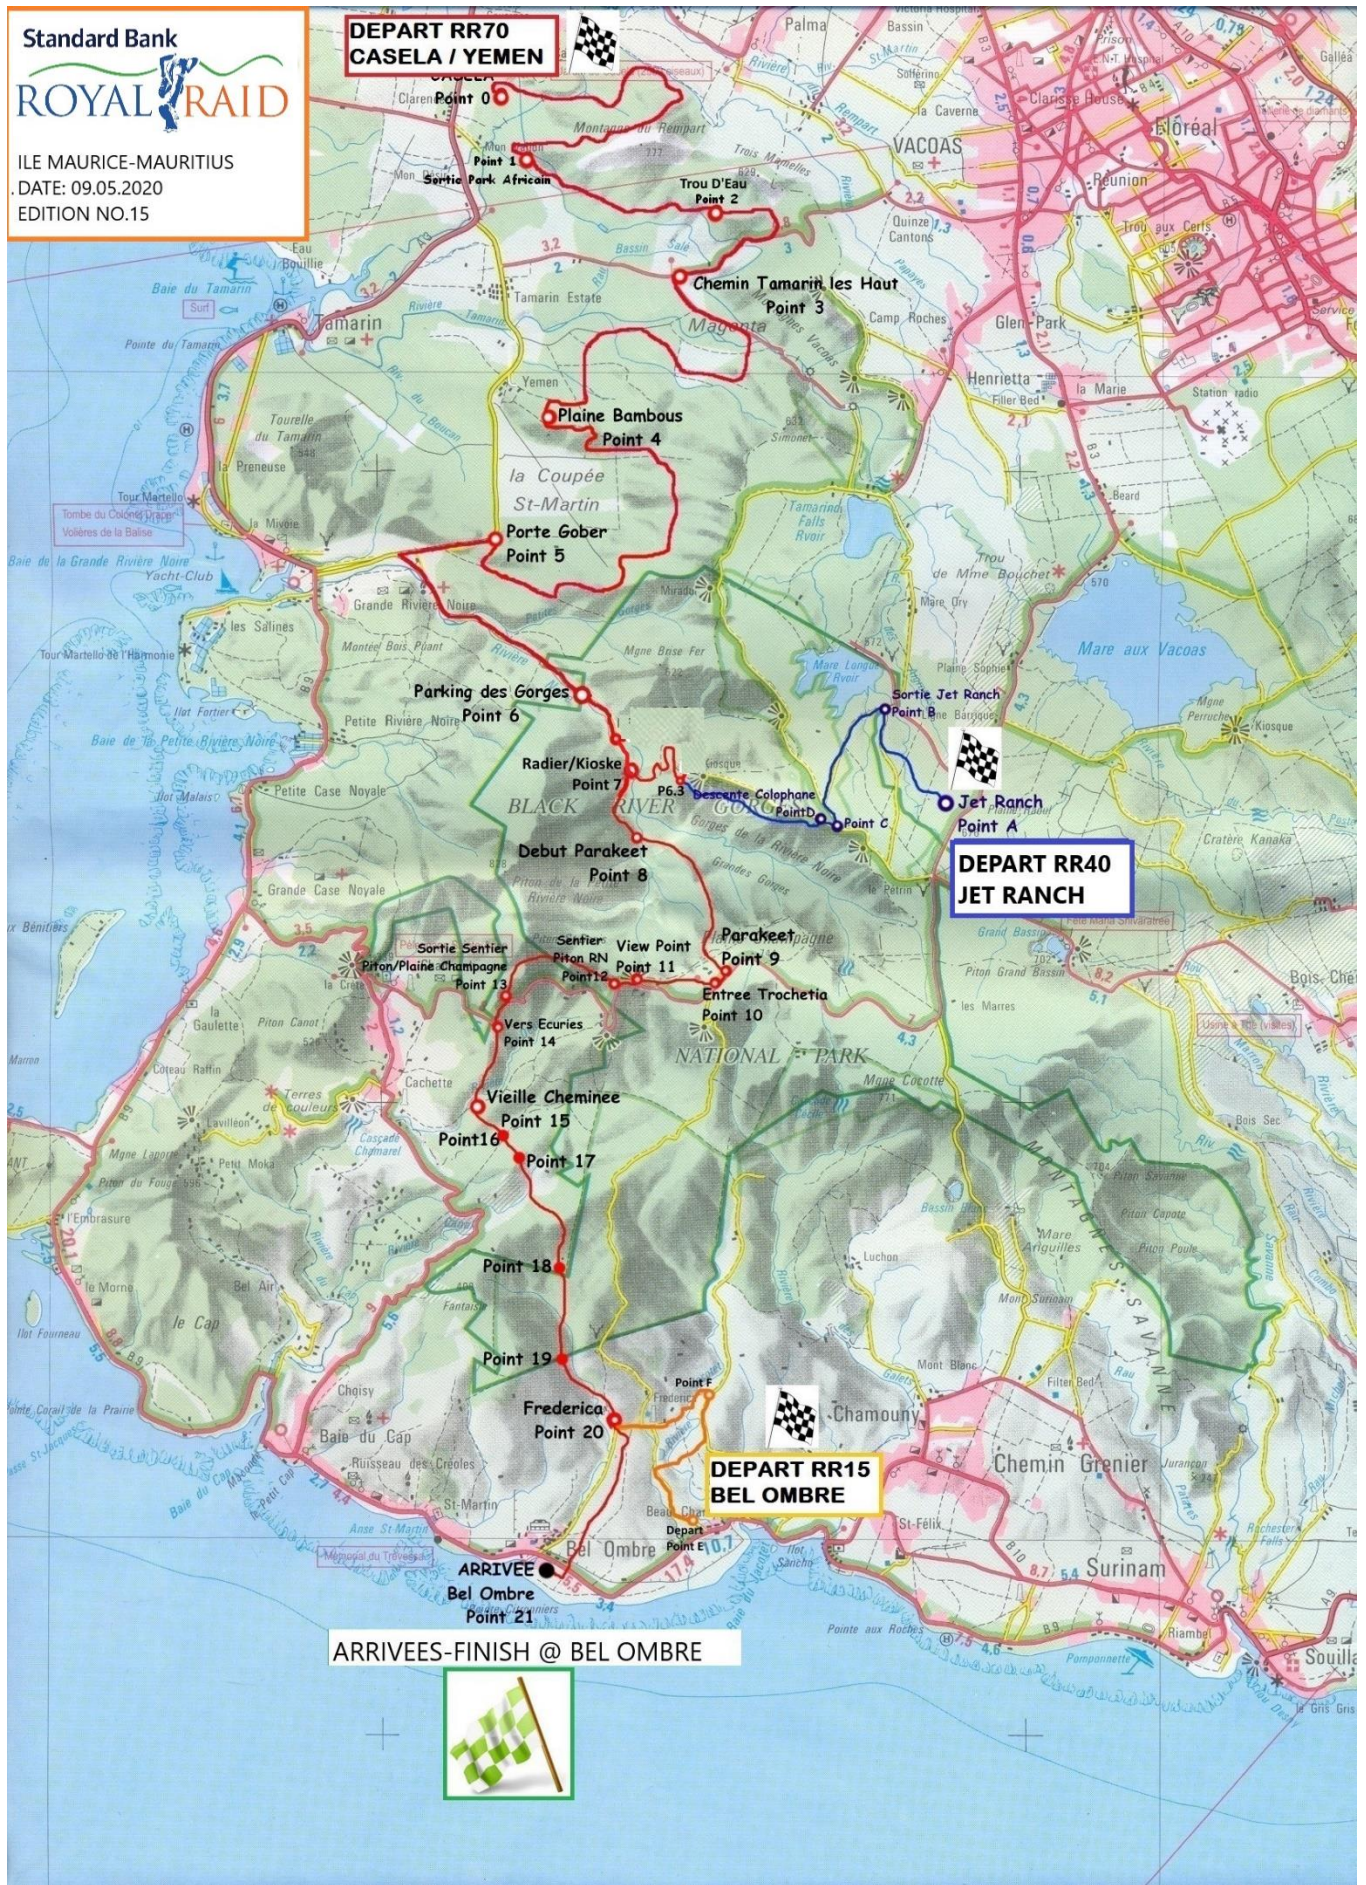

**DEPART RR70
CASELA / YEMEN**

**DEPART RR40
JET RANCH**

**DEPART RR15
BEL OMBRE**

ARRIVEES-FINISH @ BEL OMBRE