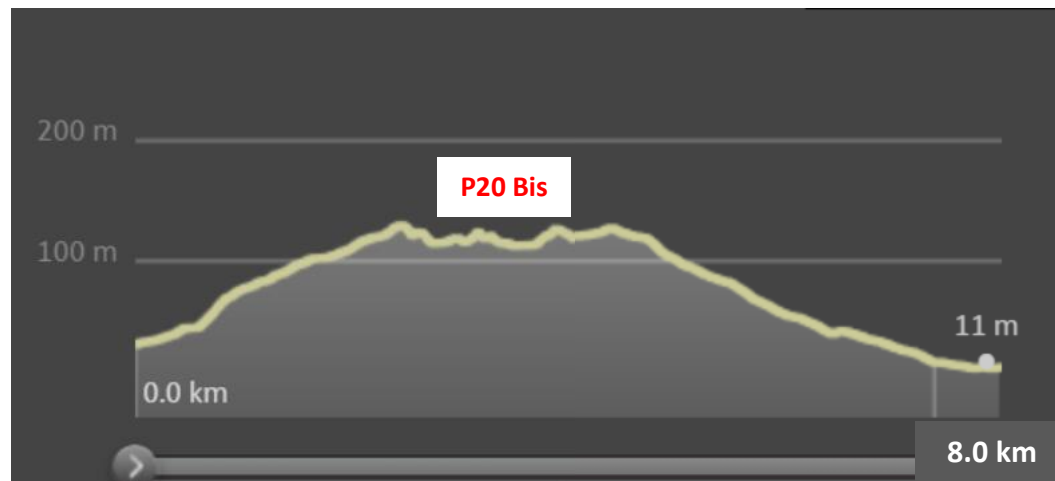

Elevation – Profil RR8

(N.B. : données approximatives pouvant varier sur le terrain / *approximate data that may vary on track*)

ZONE BEL OMBRE – HERITAGE NATURE RESERVE
BEL OMBRE – HERITAGE NATURE RESERVE ZONE

DEPART / START
RACING REPUBLIC
BEL OMBRE
(BEAUCHAMP)
09.05.20 - 08h30

RAVITOS – POINTAGES / STATIONS – CHECK POINT :
P20 Bis Frederica Bel Ombre (4k)

ARRIVEE / FINISH
PLACE DU MOULIN
BEL OMBRE