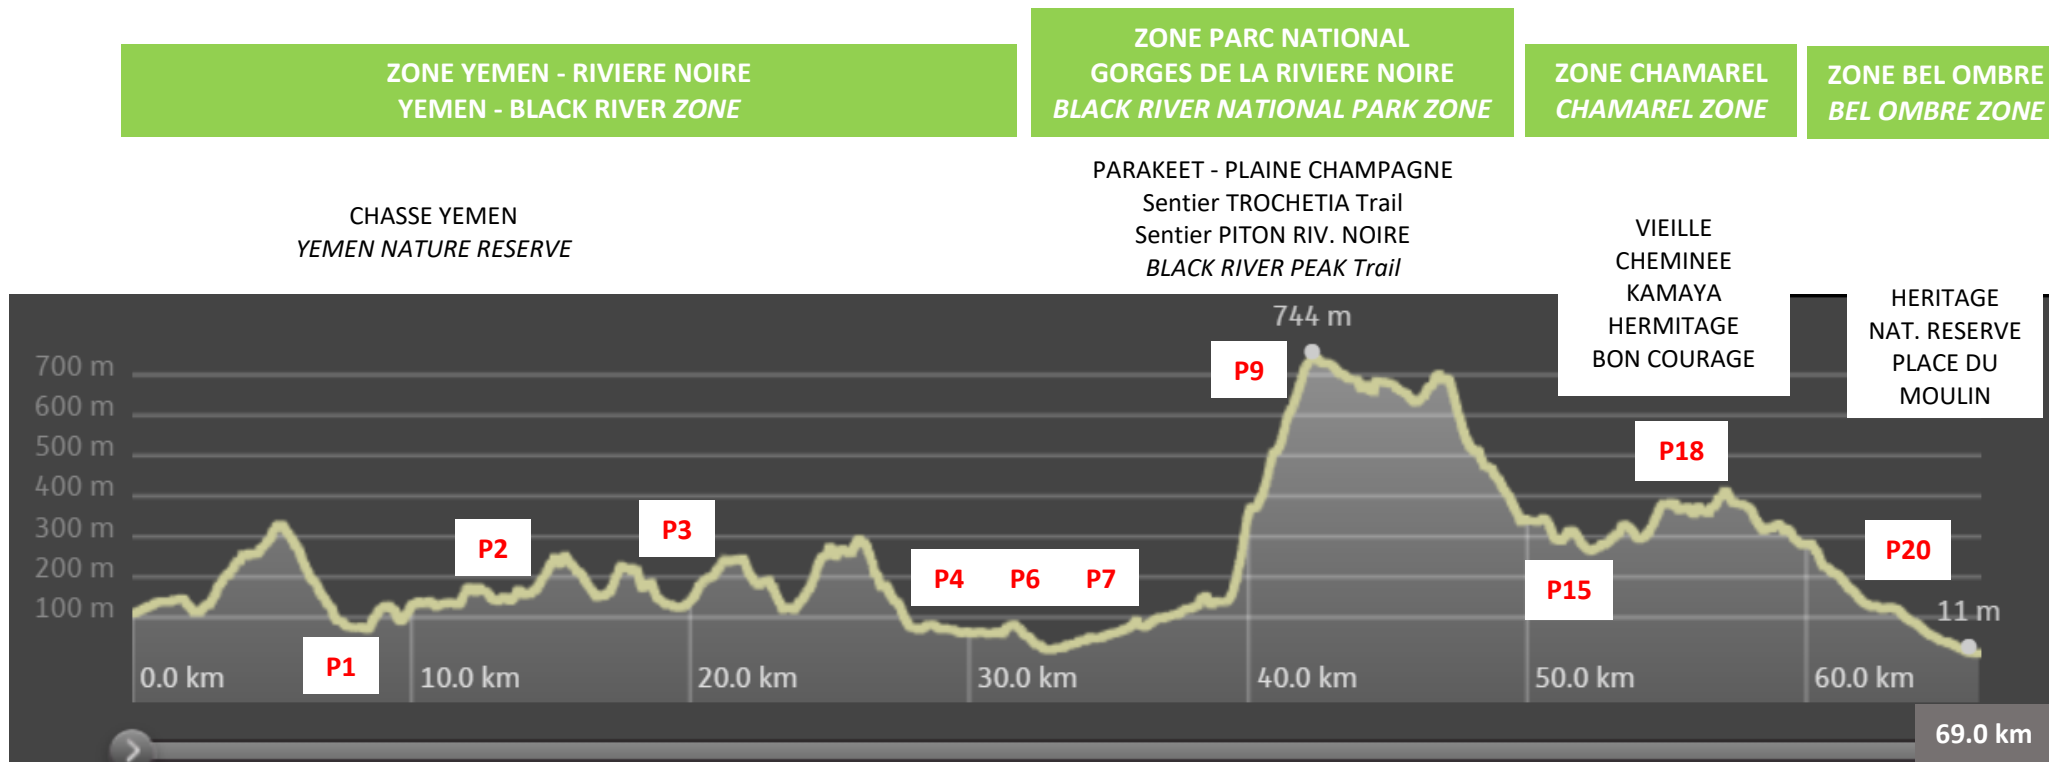

## Elevation – Profil RR70

(N.B. : données approximatives pouvant varier sur le terrain / *approximate data that may vary on track*)

DEPART / START  
 CASELA  
 09.05.20 - 05h30

**RAVITOS POINTAGES / STATIONS CHECK POINT :** P1 Casela Park (7.9k) P2 Tour d'eau (14k) P3 Tamarin les Hauts (20k) P4 Plaine Bambous (28k) P6 Parking Gorges (37k) P7 Kiosk-Radier (39k) P9 Parakeet (44k) P15 Vieille Cheminee (53k) P18 Hermitage (58k) P20 Frederica Bel Ombre (64k)

ARRIVEE / FINISH PLACE  
 DU MOULIN BEL OMBRE