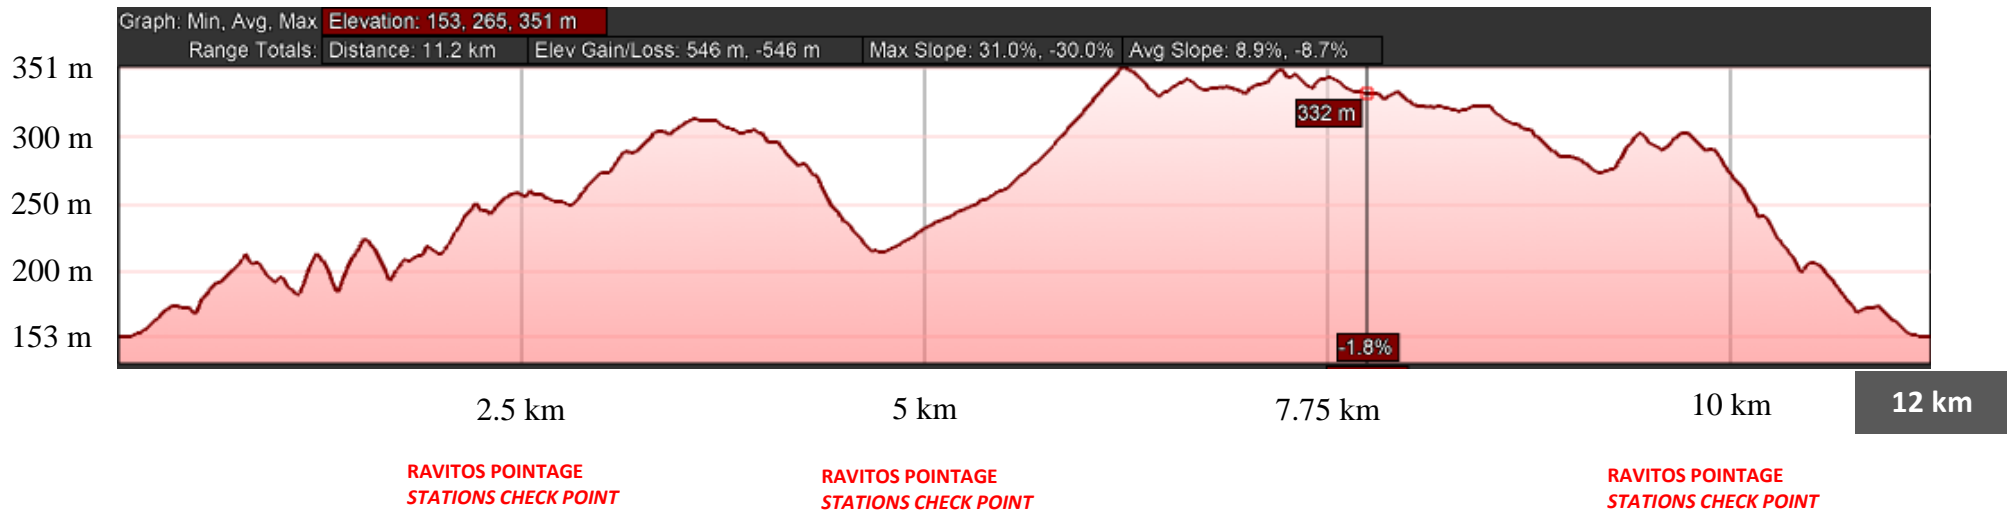

Elevation – Profil RR12

DATE DE LA COURSE / RACE DATE
 28.11.20

(N.B. : données approximatives pouvant varier sur le terrain / *approximate data that may vary on track*)

ZONE DOMAINE DE CHAZAL - PARC ECOTOURISME – RESERVE NATURELLE (CHASSE) DE SAINT FELIX
CHAZAL ECOTOURISM PARK – ST FELIX NATURE RESERVE (HUNTING PARK) ZONE

DEPART / START
 CHAZAL ECO-PARK

ARRIVEE / FINISH
 CHAZAL ECO-PARK