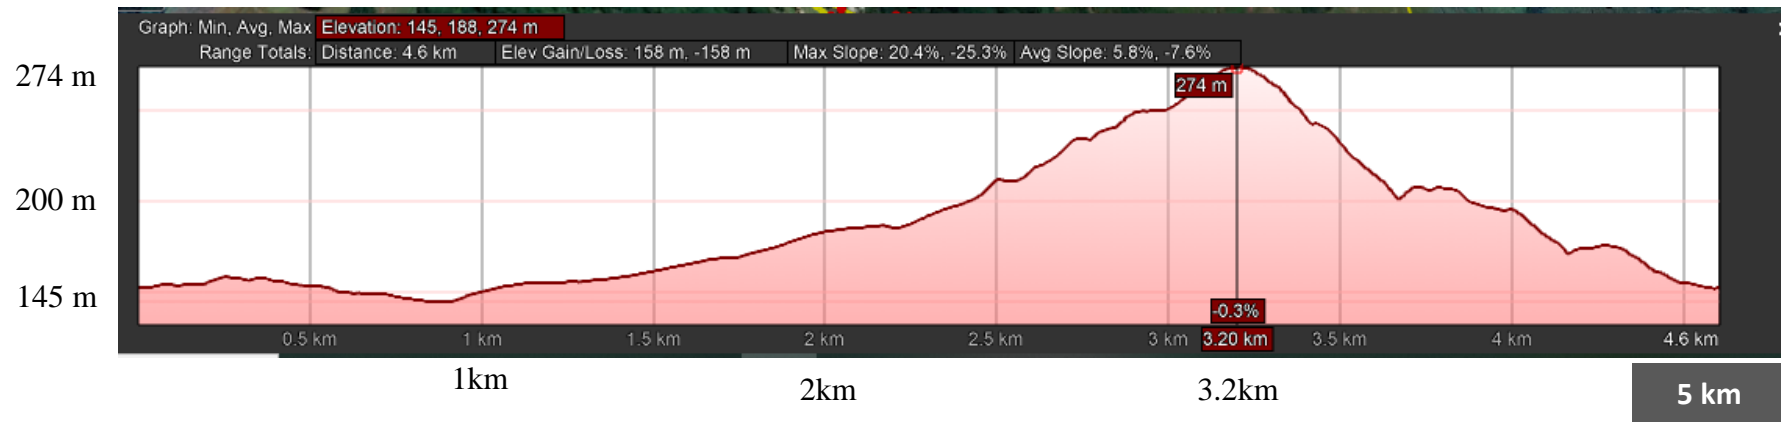

Elevation – Profil RR5

DATE DE LA COURSE / RACE DATE
28.11.20

(N.B. : données approximatives pouvant varier sur le terrain / *approximate data that may vary on track*)

ZONE DOMAINE DE CHAZAL - PARC ECOTOURISME – RESERVE NATURELLE (CHASSE) DE SAINT FELIX
CHAZAL ECOTOURISM PARK – ST FELIX NATURE RESERVE (HUNTING PARK) ZONE

Altitude

RAVITOS POINTAGE
STATIONS CHECK POINT

DEPART / START
CHAZAL ECO-PARK

ARRIVEE / FINISH
CHAZAL ECO-PARK