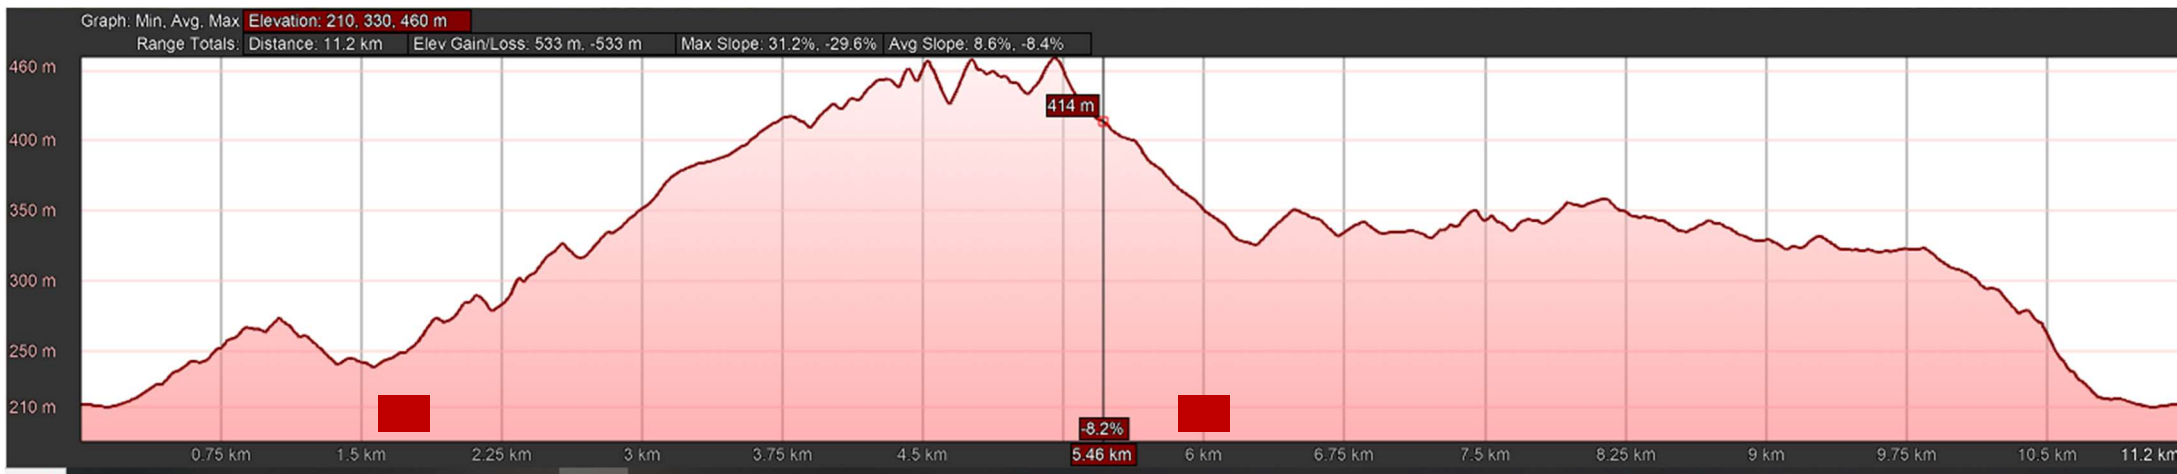

Elevation / Profil RR12

(N.B. : données approximatives pouvant varier sur le terrain / approximate data that may vary on track)

DATE DE LA COURSE / RACE DATE 13.08.2022

DEPART / START
 CERF D'OR
 DOMAINE ST. FELIX,
 CHAMOUNY

RAVITOS POINTAGE
 STATIONS CHECK POINT

FINISH CERF D'OR
 DOMAINE ST. FELIX,
 CHAMOUNY

RESERVE NATURELLE / NATURE RESERVE DOMAINE ST. FELIX