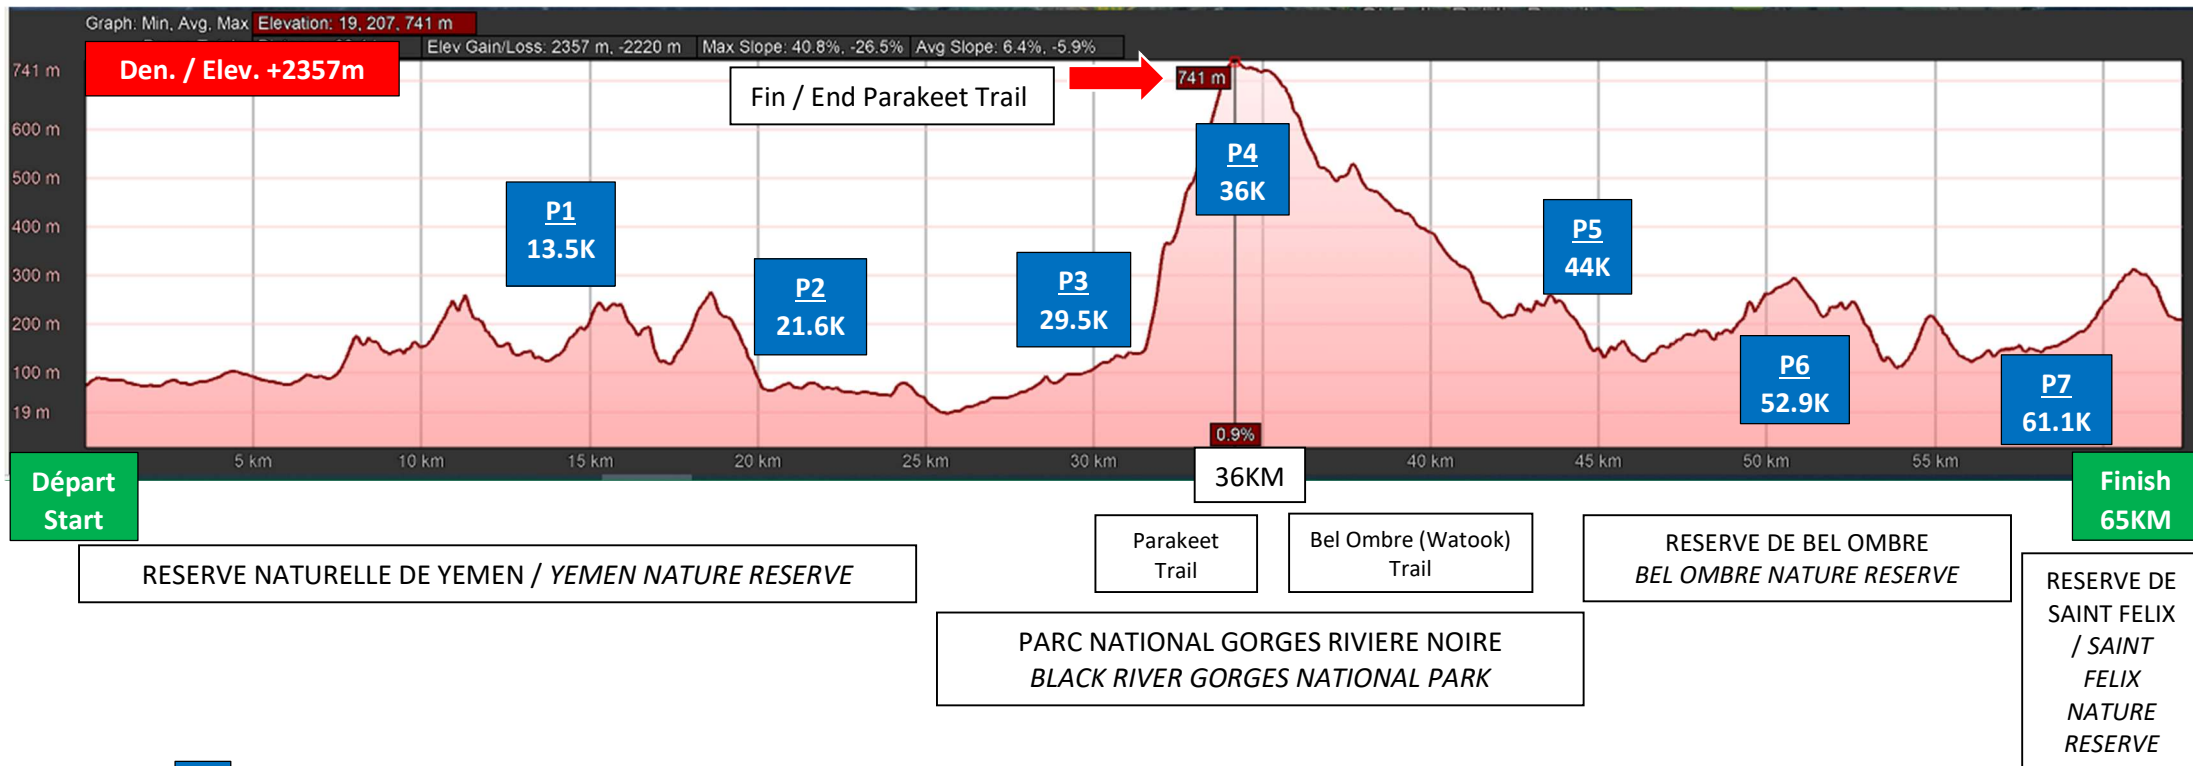

PROFIL STANDARD BANK ROYAL RAID 65 2023 / DATE: SATURDAY 20.05.2023

DEPART / START AT 05H30

LIEU: CAMPEMENT DE CHASSE DE YEMEN (TAMARIN, OUEST ILE MAURICE) / PLACE: YEMEN HUNTING LODGE (TAMARIN, WEST OF MAURITIUS)

ARRIVEE / FINISH CERF D'OR DOMAINE DE SAINT FELIX (CHAMOUNY, SUD DE L'ILE MAURICE) / (CHAMOUNY, SOUTH OF MAURITIUS)

**P** POSTES DE POINTAGE & RAVITAILLEMENT / CHECK POINTS & REFUELLING STATIONS :  
**P1** YEMEN: 13.5KM / **P2** YEMEN: 21.6KM / **P3** PARKING GORGES RIV. NOIRE – BLACK RIVER : 29.5KM / **P4** PARAKEET PLAINE CHAMPAGNE : 36KM  
**P5** FIN – END BEL OMBRE TRAIL WATOOK : 44KM / **P6** BEL OMBRE CHASSEE MIRADOR 63 : 52.9KM / **P7** SAINT FELIX CHAMOUNY (CWA): 61.1KM  
**ARRIVEE-FINISH** CERF D'OR CHAMOUNY 65KM

Parcours pouvant varier sur le terrain et sous réserve de modifications. / Course may vary on the ground and may also be subject to modifications.