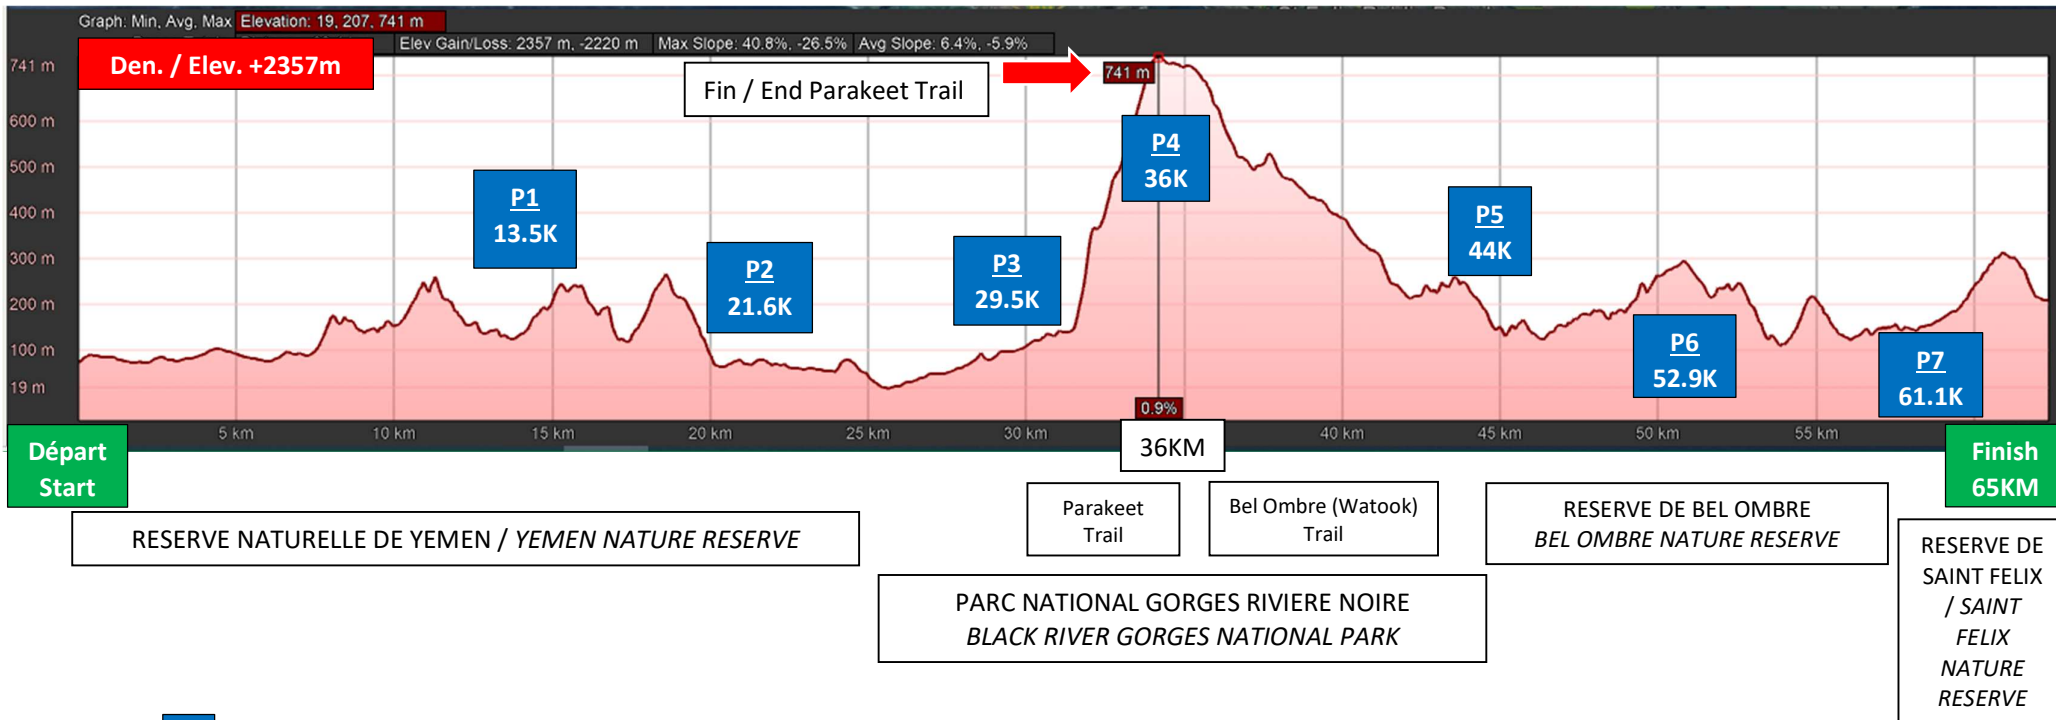

PROFIL STANDARD BANK ROYAL RAID 65 / DATE: SATURDAY - SAMEDI 11.05.2024

DEPART / START AT 05H30

LIEU: CAMPENET DE CHASSE DE YEMEN (TAMARIN, OUEST ILE MAURICE) / PLACE: YEMEN HUNTING LODGE (TAMARIN, WEST OF MAURITIUS)

ARRIVEE / FINISH CERF D'OR DOMAINE DE SAINT FELIX (CHAMOUNY, SUD DE L'ILE MAURICE) / (CHAMOUNY, SOUTH OF MAURITIUS)

P POSTES DE POINTAGE & RAVITAILLEMENT / CHECK POINTS & REFUELLING STATIONS :
P1 YEMEN: **13.5KM** / **P2** YEMEN: **21.6KM** / **P3** PARKING GORGES RIV. NOIRE – BLACK RIVER : **29.5KM** / **P4** PARAKEET PLAINE CHAMPAGNE : **36KM**
P5 FIN – END BEL OMBRE TRAIL WATOOK : **44KM** / **P6** BEL OMBRE CHASSEE MIRADOR 63 : **52.9KM** / **P7** SAINT FELIX CHAMOUNY (CWA): **61.1KM**
ARRIVEE-FINISH CERF D'OR CHAMOUNY **65KM**

Parcours pouvant varier sur le terrain et sous réserve de modifications. / Course may vary on the ground and may also be subject to modifications.